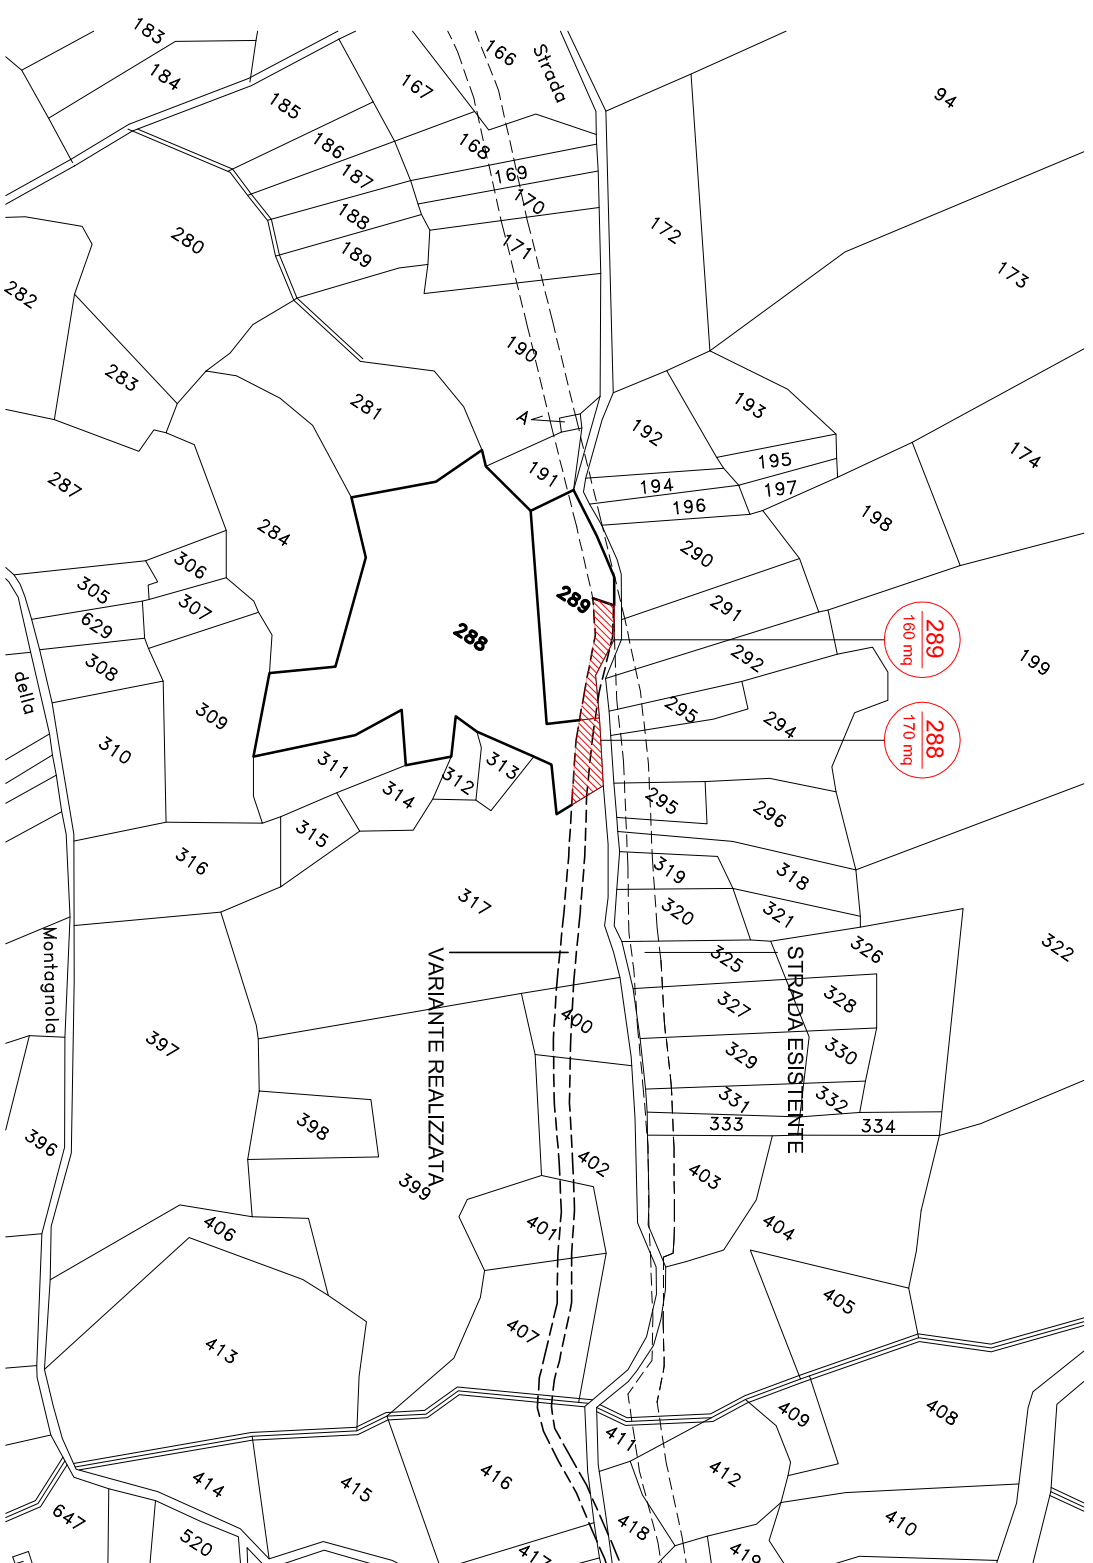

PIANO PARTICELLARE Art. 42 bis del DPR 327/2001

COMUNE DI PIETRACAMELLA

PROVINCIA DI TERAMO

Foglio 2 Particelle 288 - 289

 AREE OGGETTO DI OCCUPAZIONE

PLANIMETRIA CATASTALE
SCALA 1:2000